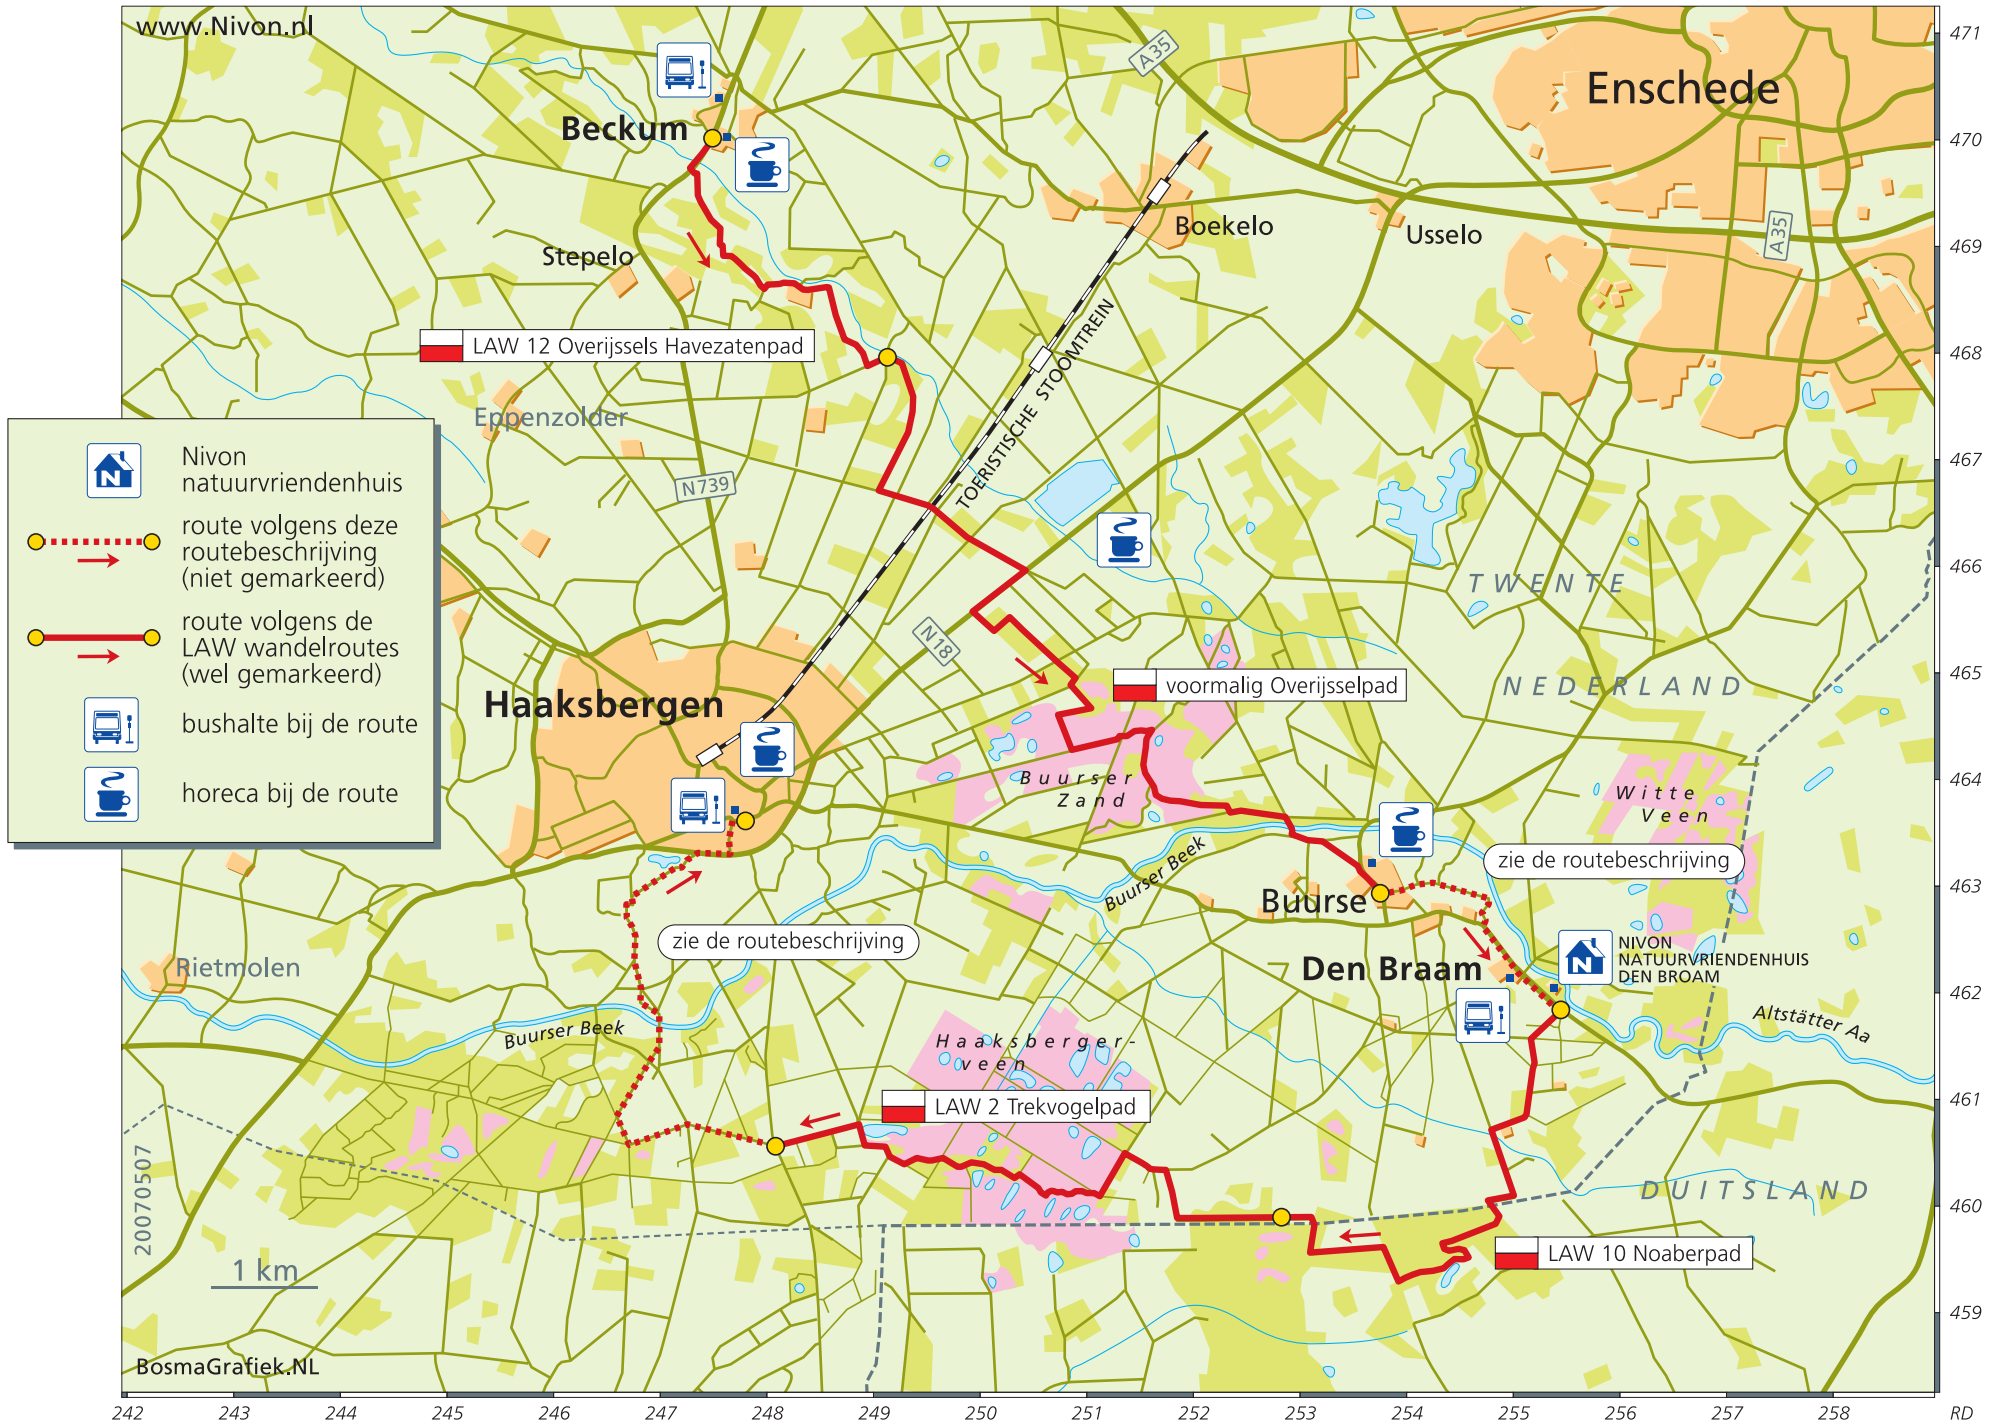

Tweedaagse wandelroute bij Nivon natuurvriendenhuis Den Broam

-  Nivon natuurvriendenhuis
-  route volgens deze routebeschrijving (niet gemarkeerd)
-  route volgens de LAW wandelroutes (wel gemarkeerd)
-  bushalte bij de route
-  horeca bij de route